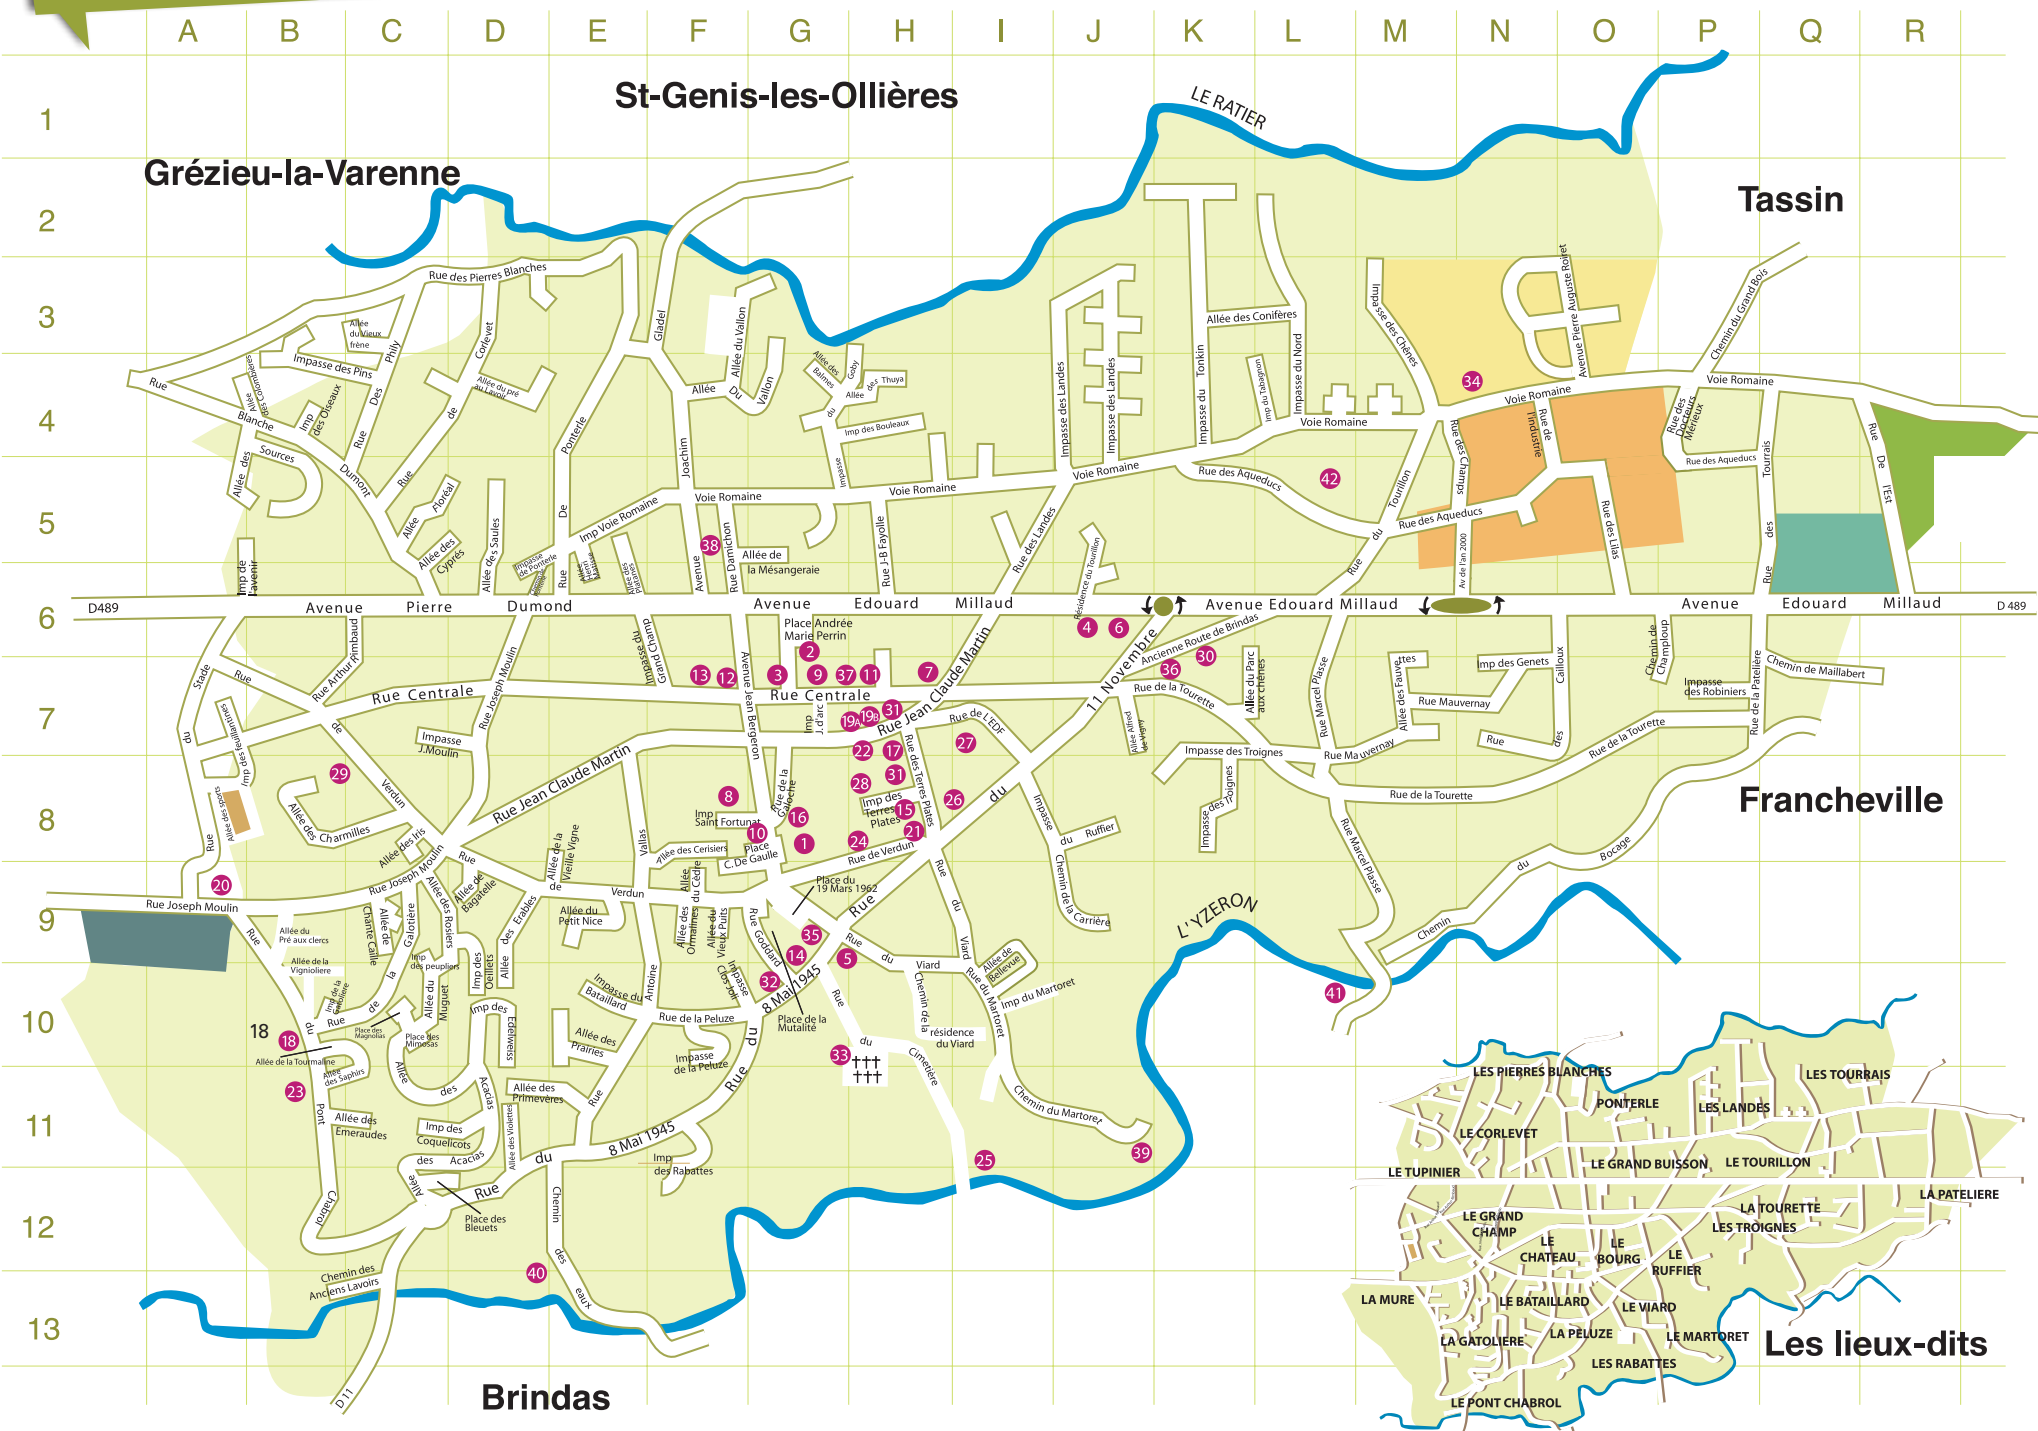

Plan de Craponne

- 1 Mairie - Bibliothèque
- 2 Poste actuelle / 19B Future Poste
- 3 Centre local d'information et de coordination (SIPAG)
- 4 Centre médico-psychologique (HCL) Salle SEBE
- 5 Pôle petite enfance Maison Département du Rhône
- 6 Halte-garderie
- 7 Résidence Saint-Exupéry
- 8 Église
- 9 Place du marché
- 10 Espaces jeunes - Salle Malraux
- 11 Espace culturel Eole
- 12 Salle des enfants de Craponne
- 13 Salle Moiroux
- 14 Salle des expositions (ancienne église)
- 15 Salle polyvalente
- 16 École de musique
- 17 Salle Gaston Rebuffat
- 18 Futur stade de foot
- 19A Future médiathèque

- 20 Stade Neveu
- 21 Stade Berthaud / Skatepark
- 22 Stade bouliste
- 23 Tennis Municipaux de la Gatolière
- 24 Salle des arts martiaux
- 25 Tir à l'arc
- 26 Gymnase Jean-Rostand
- 27 Collège Jean-Rostand
- 28 Groupe scolaire du Centre
- 29 Groupe scolaire La Gatolière
- 30 Groupe scolaire Philippe Soupault
- 31 École primaire Jeanne d'Arc
- 32 École maternelle Jeanne d'Arc
- 33 Cimetière
- 34 Aire d'accueil des gens du voyage
- 35 Pré au cheval
- 36 Parc de la Tourette
- 37 Square Schlangenbad
- 38 Musée de la Blanchisserie
- 39 La Platte du Martoret
- 40 Prairie Humide du Pont Chabrol
- 41 Grand Moulin
- 42 Aqueducs romains